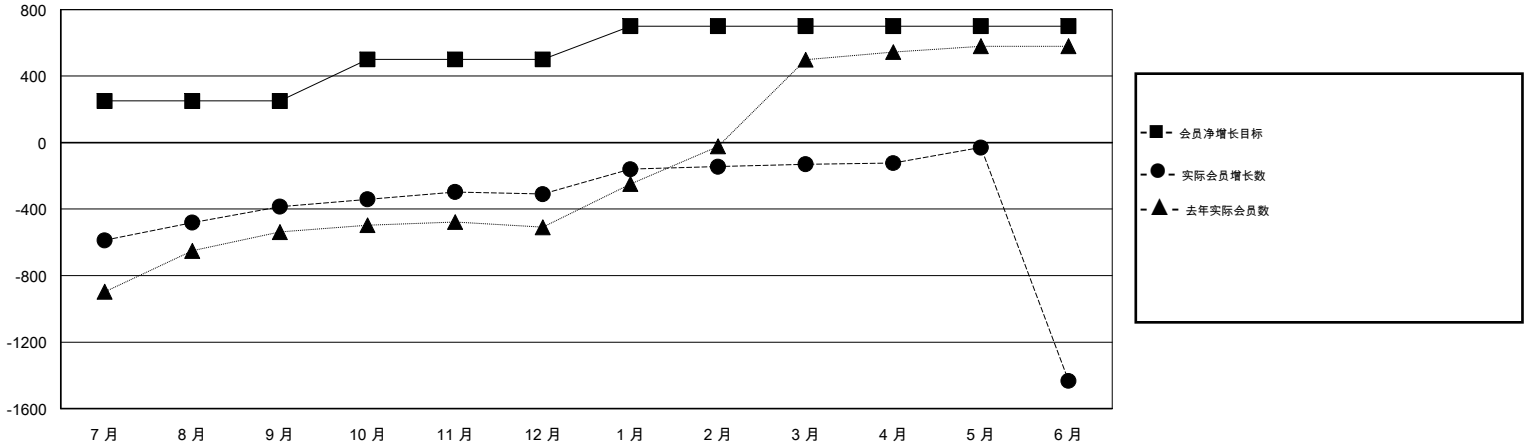

MONTHLY MEMBERSHIP PROGRESS REPORT

District 382

Results as of: 06/30/2018

GMT: ZIYU LIN

地点 CHINA

GMT宪章区

分会				位会员@每位须缴			
成果 2017-2018				成果 2017-2018			
季	新分会目标	新会	会员流失的分会	季	会员净增长目标	实际会员增长数	实际退会会员 (包括转会)
7月/8月/9月	5	0	1	7月/8月/9月	250	646	967
10月/11月/12月	5	2	2	10月/11月/12月	250	305	185
1月/2月/3月	0	3	4	1月/2月/3月	200	204	15
4月/5月/6月	0	1	2	4月/5月/6月	0	264	1,482

目标与实际新会累积

目标和实际会员累积

已取消的分会: 9

115 CLUBS OF 135 增添1位或以上的新会员

性别分布

男 1,810 (60.90%)
 女 1,162 (39.10%)
 年度女性会员百分比目标: 45%

放弃的会员

[点击这里取得累计会员数据](#)