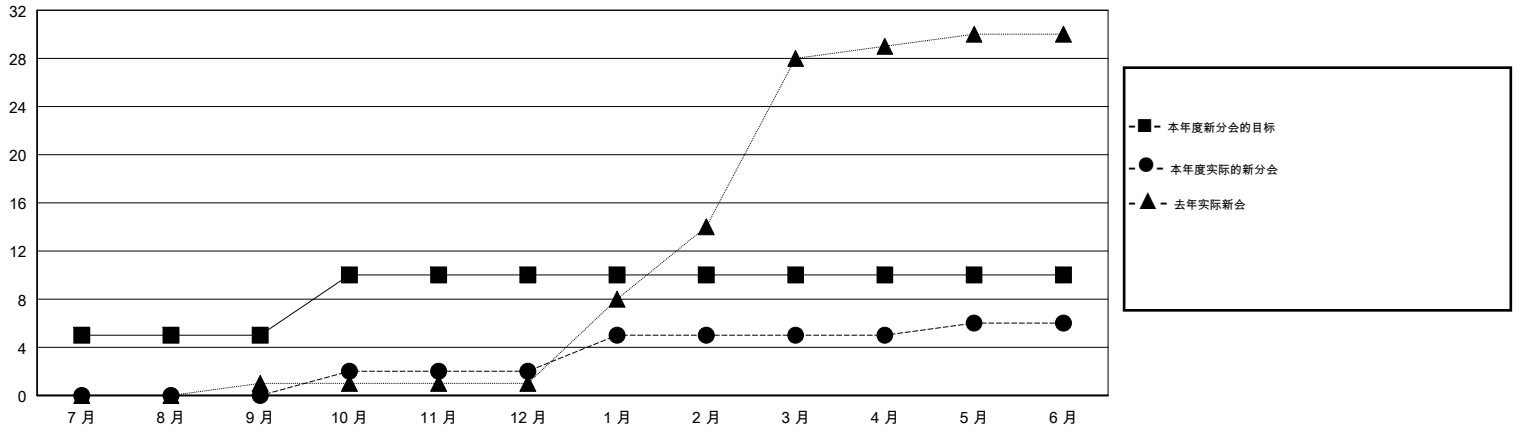

MONTHLY MEMBERSHIP PROGRESS REPORT

District 382

Results as of: 06/30/2018

GMT: ZIYU LIN

地点 CHINA

GMT宪章区

分会				位会员@每位须缴			
成果 2017-2018				成果 2017-2018			
季	新分会目标	新会	会员流失的分会	季	会员净增长目标	实际会员增长数	实际退会会员 (包括转会)
7月/8月/9月	5	0	1	7月/8月/9月	250	646	967
10月/11月/12月	5	2	2	10月/11月/12月	250	305	185
1月/2月/3月	0	3	4	1月/2月/3月	200	204	15
4月/5月/6月	0	1	2	4月/5月/6月	0	264	1,482

目标与实际新会累积

目标和实际会员累积

已取消的分会: 9

115 CLUBS OF 135 增添1位或以上的新会员

性别分布

男 1,810 (60.90%)
 女 1,162 (39.10%)
 年度女性会员百分比目标: 45%

放弃的会员

[点击这里取得累计会员数据](#)